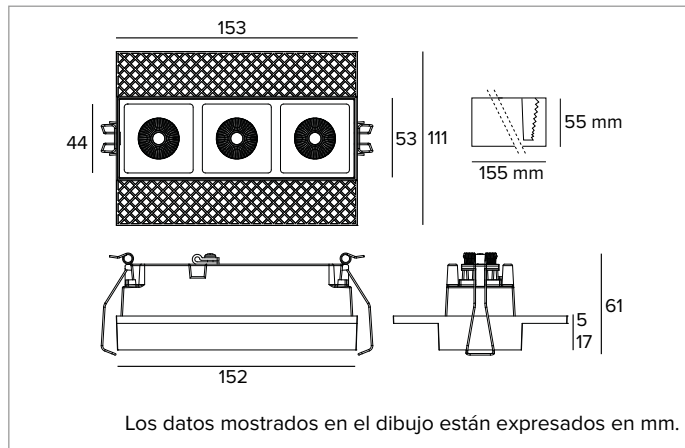

LÁMPARA

LED Chip on Board de alta eficiencia Ra90.

Clase de eficiencia energética: E

Potencia nominal: 17W

Flujo nominal: 2454lm

Índice de reproducción cromática: 90

Rf: 92

Rg: 99

CCT nominal: 2700K

SDCM: 2

Duración útil (L80/B10): >50000h tq +25°C

CARACTERÍSTICAS LUMINOTÉCNICAS

Óptica MWFL. Reflector de aluminio anodizado y marco de policarbonato negro. La luminaria es apta para la instalación en ambientes de trabajo UGR<17 (EN12464-1).

Óptica: REFLECTOR

Apertura del haz de luz: MWFL

Eficiencia óptica: 77%

Flujo luminaria: 1899lm

Rendimiento luminoso: 98lm/W

Seguridad fotobiológica: Conforme al grupo de riesgo RG1 (Riesgo Bajo)

CARACTERÍSTICAS MECÁNICAS

Cuerpo de aluminio fundido a presión anodizado negro. Versión Large 3X.

Dimensiones: AxB=153x53mm

Peso: 0,6Kg

Versión: 3X

Grado de protección: IP20

CARACTERÍSTICAS ELÉCTRICAS

Equipado con driver electrónico ON-OFF. Luminaria compatible con EN 60598-2-22 para suministro de energía desde un sistema de emergencia centralizado CPSS (Central Power Supply System), no incorporado en la luminaria - áreas de alto riesgo excluidas. La potencia y el flujo predeterminados son 100% en CA y 100% en CC.

Potencia luminaria: 19W

Alimentación: 220-240Vac 50/60Hz

Clase de aislamiento: CLASE 2

Tipo driver / Control: ON-OFF

Driver incluido: Sí

Clase F: Sí

SAFE FLICKER: PstLM=<1 e SVM=<0,4 (IEC TR 61547-1 e IEC TR 63158), garantizando una luz más cómoda y segura

Temperatura ambiente: 0°C / +25°C

INSTALACIÓN

Sistema de instalación trimless apto para paneles de escayola de 13, 15 y 17mm.

NOTAS

Disponible bajo petición la versión 110-277Vac.

GARANTÍA

5 años.

ADVERTENCIAS

Luminaria diseñada para su eliminación/reciclaje al final de su vida útil. Fuente luminosa reemplazable (solo LED) por un profesional. Equipo de control reemplazable por un profesional.

En función de la continua evolución tecnológica de los componentes electrónicos, los datos indicados están sujetos a actualización por lo que es necesario solicitar confirmación al hacer el pedido.

El flujo luminoso y la potencia eléctrica presentan tolerancias +/-10% respecto al valor indicado. tq +25°C (CIE 121).

Nos reservamos el derecho de realizar cambios técnicos.

Targetti Sankey S.r.l.
Via Pratese, 164
50145 Firenze - Italy
Tel: +39 055 37911
targetti.com
targetti@targetti.com

CCIAA Firenze
Share Capital:
€ 500.000,00
VAT N. (IT):
01537660480
R.E.A: FI-275656

TARGETTI